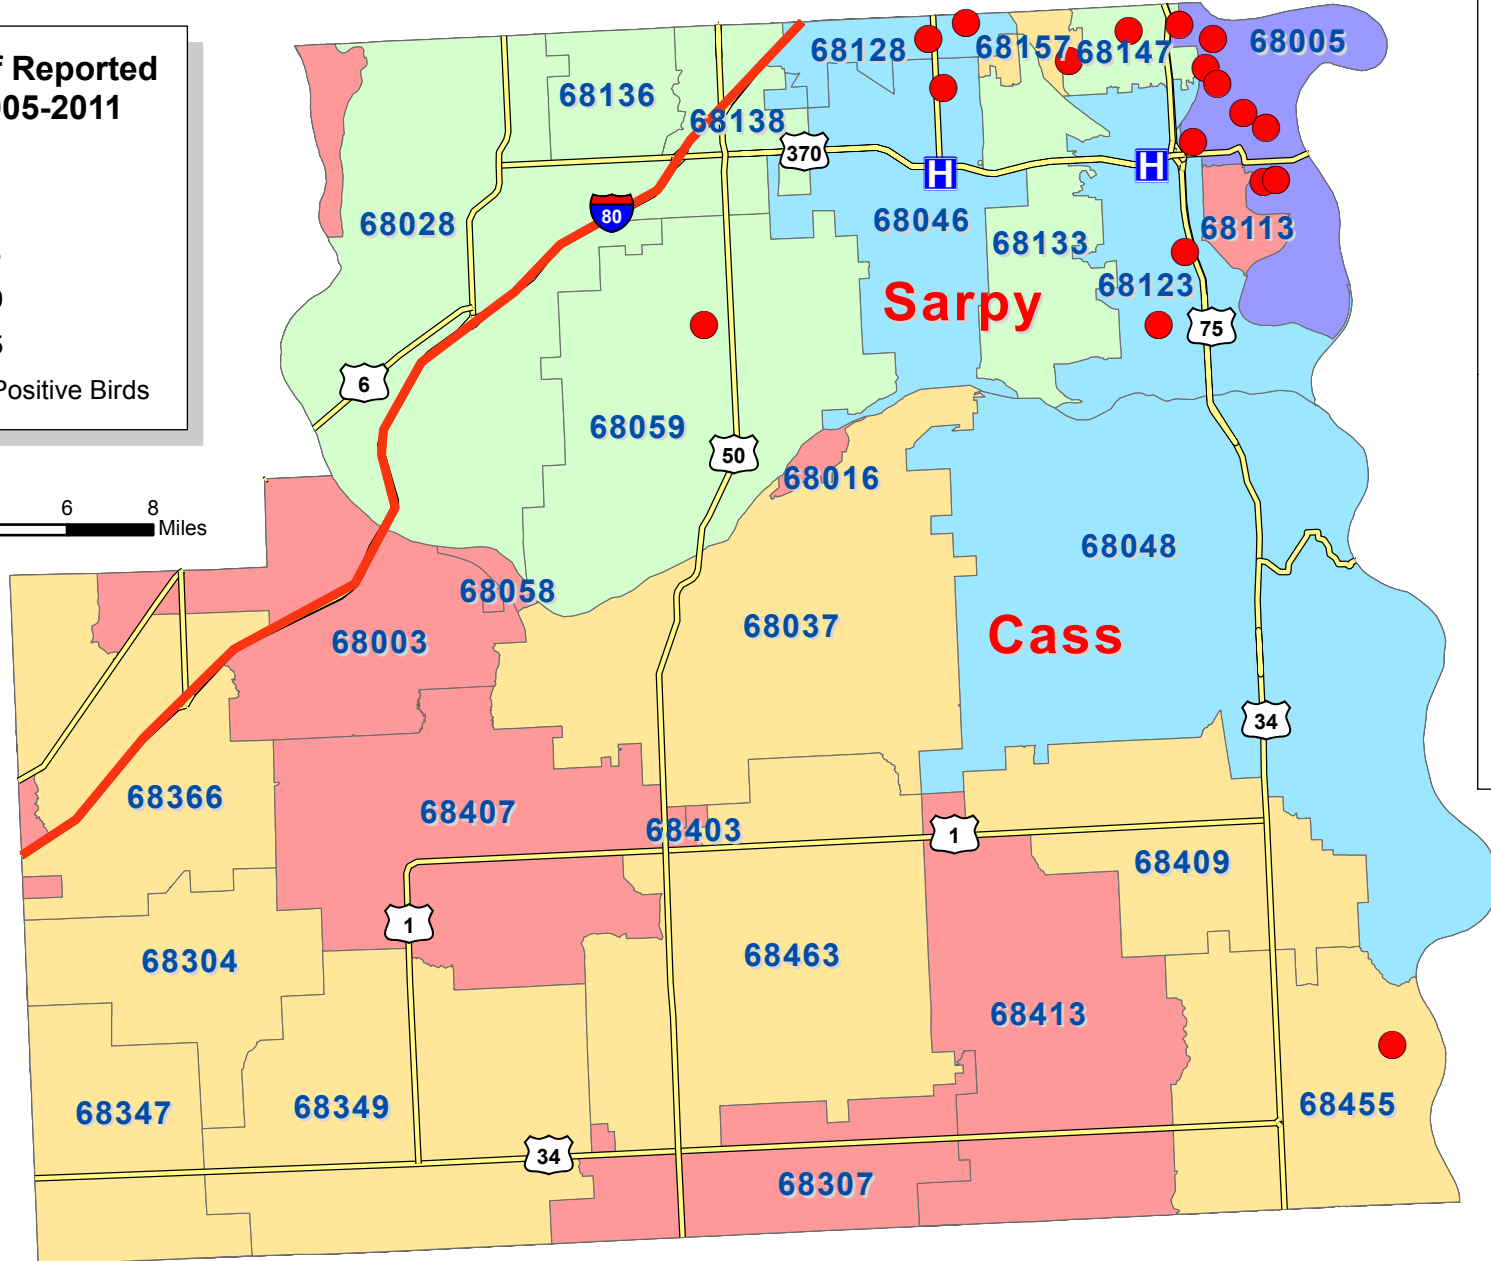

# Sarpy/Cass Health Department

## Reports of Dead Birds Per Zip Code, 2005-2011 West Nile Virus Seasons

Source Data: SCHD Reports of Dead Birds, 2005-2011, Cumulative

Zip Code Reference

68003	Ashland
68005	Bellevue
68016	Cedar Creek
68028	Gretna
68037	Louisville
68046	Papillion
68048	Plattsmouth
68058	South Bend
68059	Springfield
68113	Offutt AFB
68123	Bellevue
68128	La Vista
68133	Papillion
68136	Omaha
68138	Omaha
68147	Bellevue
68157	Bellevue
68304	Alvo
68307	Avoca
68347	Eagle
68349	Elmwood
68366	Greenwood
68403	Manley
68407	Murdock
68409	Murray
68413	Nehawka
68455	Union
68463	Weeping Water